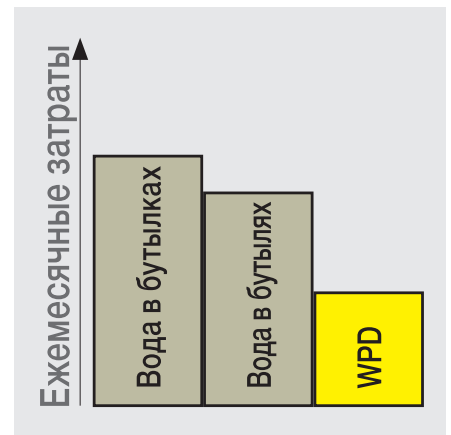

Компактный дизайн

- Превосходно подходит для мест с ограниченным пространством
- Интуитивно понятное управление с легко читаемыми сенсорными клавишами
- Отчетливо распознаваемая зона для оптимального размещения емкостей для воды

Высокоэффективный фильтр Ну-Pure-Plus, состоящий из угольного фильтра и ультрафильтра

- Фильтр Active Pure гарантирует что вкус воды будет чист за счет удаления хлора и тяжелых металлов
- Ультрафильтрация защищает от бактерий и вирусов
- Химическая очистка всех водопроводящих магистралей, охладительного модуля и клапана подачи воды

Доступное удовольствие

- Простой доступ ко всем компонентам позволяет осуществлять самообслуживание
- Самообслуживание сохраняет время на лишние сервисные процедуры и также экономит деньги
- Отсутствие затрат на установку и доставку в сравнении с бутилированной водой.